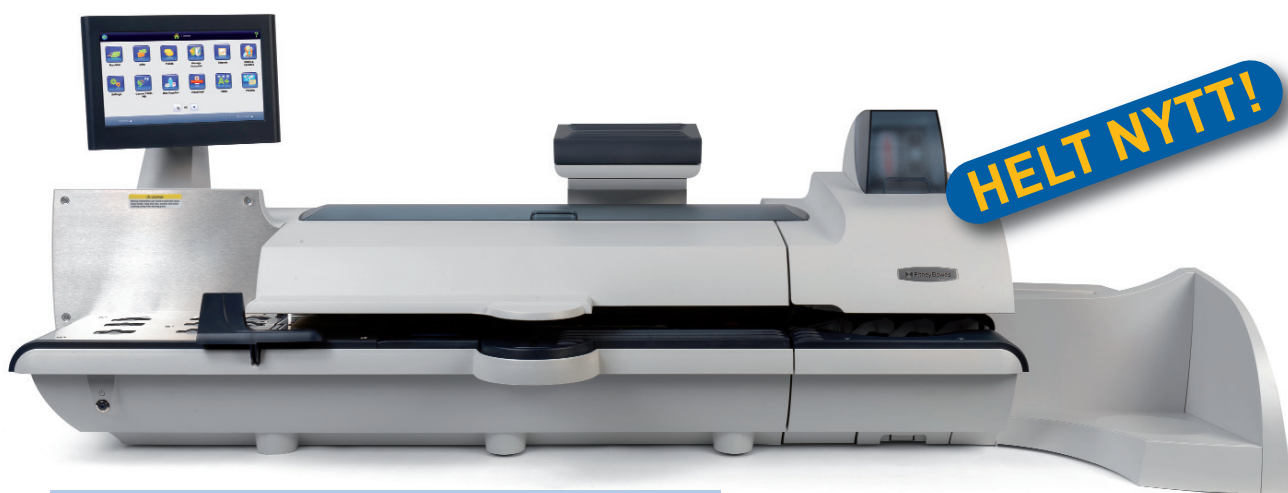

Digital frankering Connect+2000

Alle funksjoner styres via en 15" interaktiv fargeskjerm

Connect+™-serien er mer enn bare en frankeringsmaskin. Den har touchskjerm i farger, revolusjonerende programvare, internettilkopling, link til vår nettbutikk, direkte kontakt til service, overlegen funksjonalitet - og helt spesielt:

utskrift i alle farger!

Stor skjerm og tydelige ikoner gjør det særdeles enkelt å utføre de daglige funksjonene. Her finner du tilleggsfunksjoner som hittil ikke har vært mulig på en frankeringsmaskin.

Standardfunksjoner

- Opptil 300 kontoer til fordeling av portokostnader
- «Porto betalt»-funksjon
- Egenproduksjon av reklameklisjeer
- Automatisk dato
- Varsel for lav portosaldo
- Integrrert 7 kilos vekt
- Differensiell veiing
- «Veiing underveis» (W-O-W)
- Dimensjonsveiing underveis (DOW)
- Automatisk konvoluttkleber
- Automatisk etikettfunksjon
- Varsel for lavt fargenivå
- Indikator for vannivå
- Printer-/PC-interface
- LAN-tilkobling

Tilleggsfunksjoner

- Mottakerskuff med stor kapasitet
- MeterNet
- GSM-tilkobling

SPESIFIKASJONER

Størrelse	LxD	1842 x 635
Vekt		50 kg
Hastighet	Uten «W-O-W»	180 pr. min
	Med «W-O-W»	110 pr. min
Materiell	Konvolutter	Min. 89 x 127 mm
		Maks. 254 x 356 mm
	Tykkelse	Min. 0,18 mm
		Maks. 16 mm
Bredde på klaff	Min.	25 mm
	Maks.	98 mm
Skjermstørrelse		15"
Fullfargetrykk		JA
Uskriftskvalitet		1200 dpi