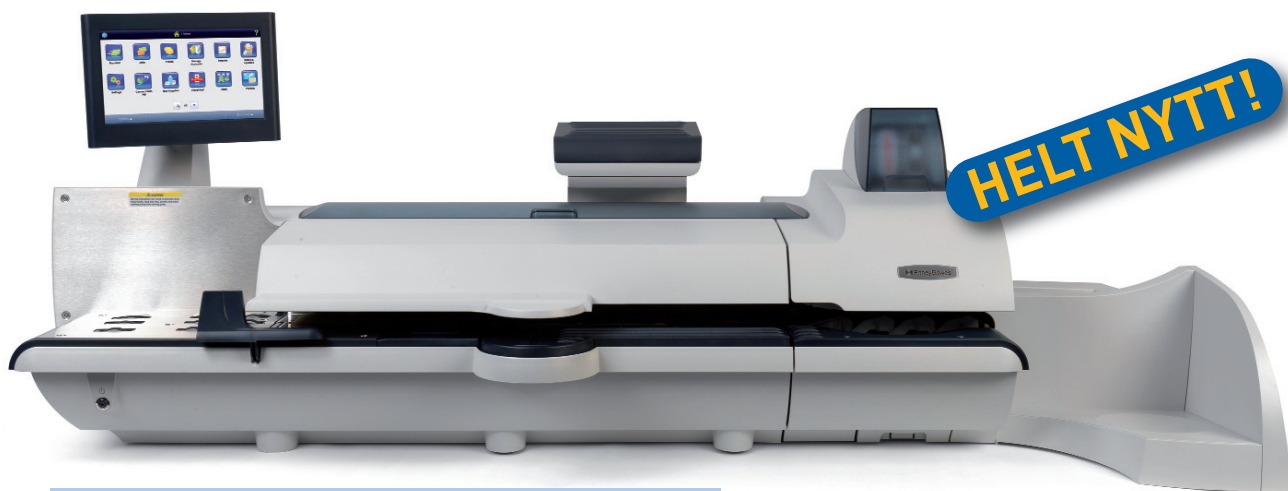

Digital frankering Connect+2000

Alle funksjoner styres via en 15" interaktiv fargeskjerm

Connect+™-serien er mer enn bare en frankeringsmaskin. Den har touchskjerm i farger, revolusjonerende programvare, internettilkopling, link til vår nettbutikk, direkte kontakt til service, overlegen funksjonalitet - og helt spesielt:

utskrift i alle farger!

Stor skjerm og tydelige ikoner gjør det særdeles enkelt å utføre de daglige funksjonene. Her finner du tilleggsfunksjoner som hittil ikke har vært mulig på en frankeringsmaskin.

Standardfunksjoner

- Opptil 300 kontoer til fordeling av portokostnader
- «Porto betalt»-funksjon
- Egenproduksjon av reklameklisjeer
- Automatisk dato
- Varsel for lav portosaldo
- Integrrert 7 kilos vekt
- Differensiell veiing
- «Veiing underveis» (W-O-W)
- Dimensjonsveiing underveis (DOW)
- Automatisk konvoluttkleber
- Automatisk etikettfunksjon
- Varsel for lavt fargenivå
- Indikator for vannivå
- Printer-/PC-interface
- LAN-tilkobling

Tilleggsfunksjoner

- Mottakerskuff med stor kapasitet
- MeterNet
- GSM-tilkobling

SPESIFIKASJONER

Størrelse	LxD	1842 x 635
Vekt		50 kg
Hastighet	Uten «W-O-W»	180 pr. min
	Med «W-O-W»	110 pr. min
Materiell	Konvolutter	Min. 89 x 127 mm
		Maks. 254 x 356 mm
	Tykkelse	Min. 0,18 mm
		Maks. 16 mm
Bredde på klaff	Min.	25 mm
	Maks.	98 mm
Skjermstørrelse		15"
Fullfargetrykk		JA
Uskriftskvalitet		1200 dpi